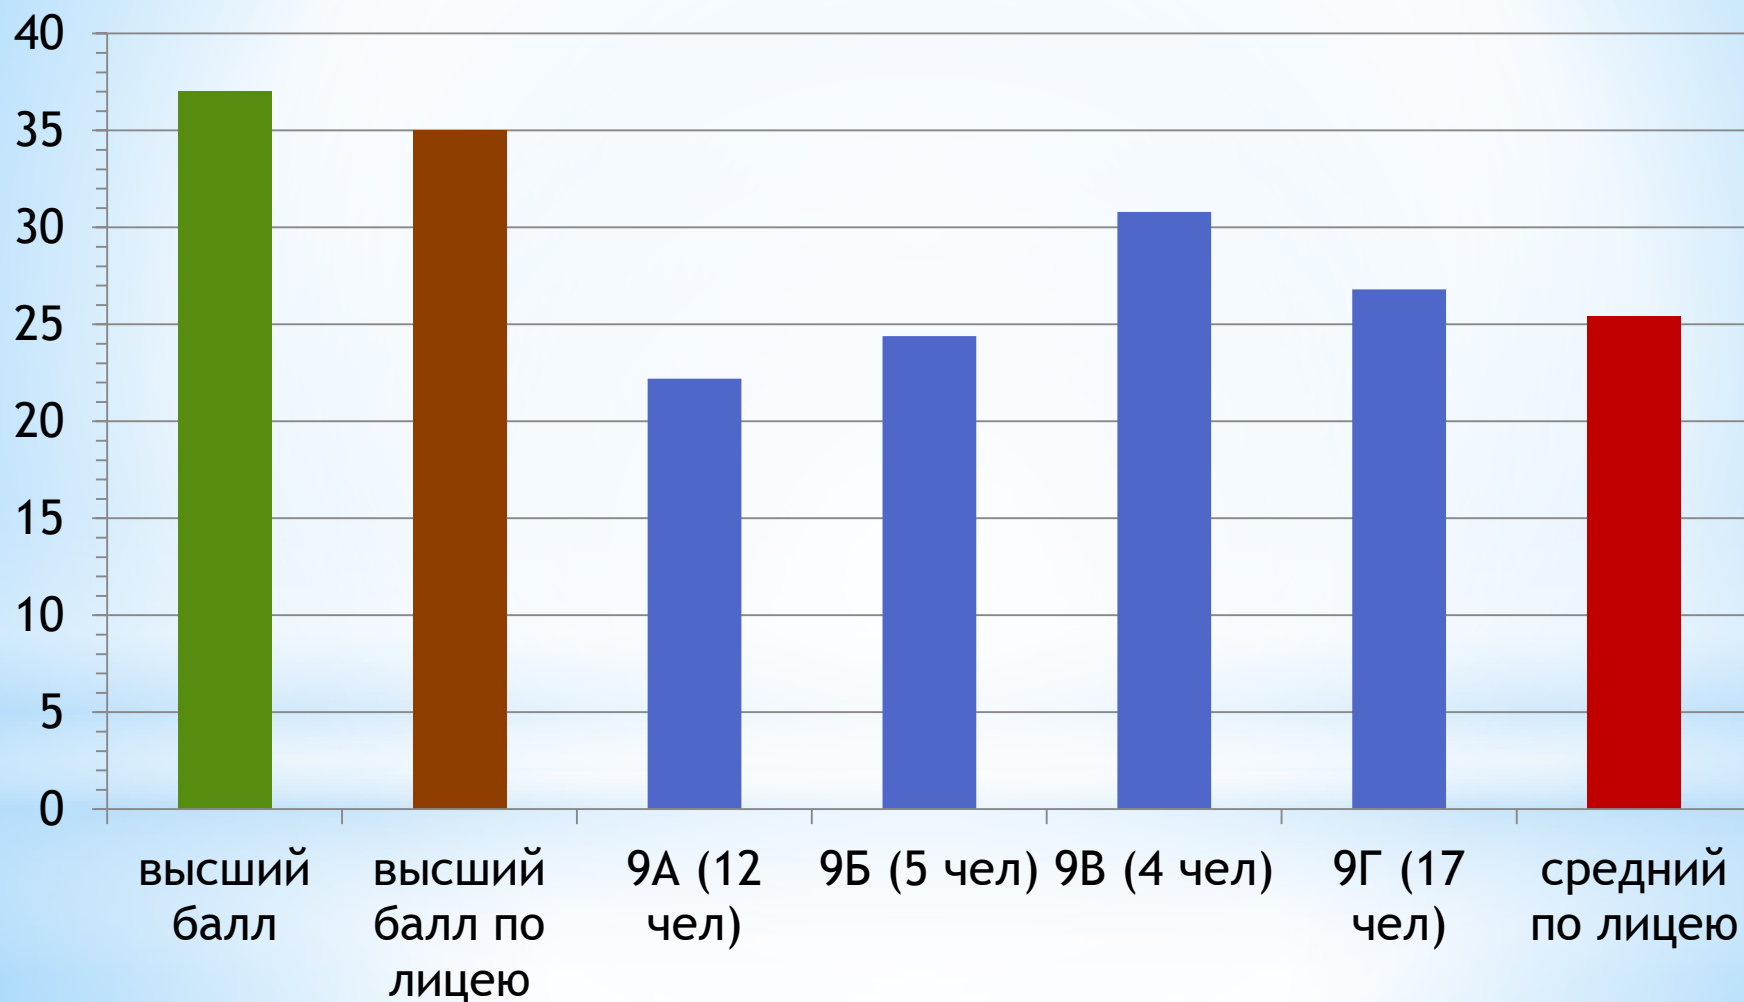

Общественное ОГЭ (38 чел)