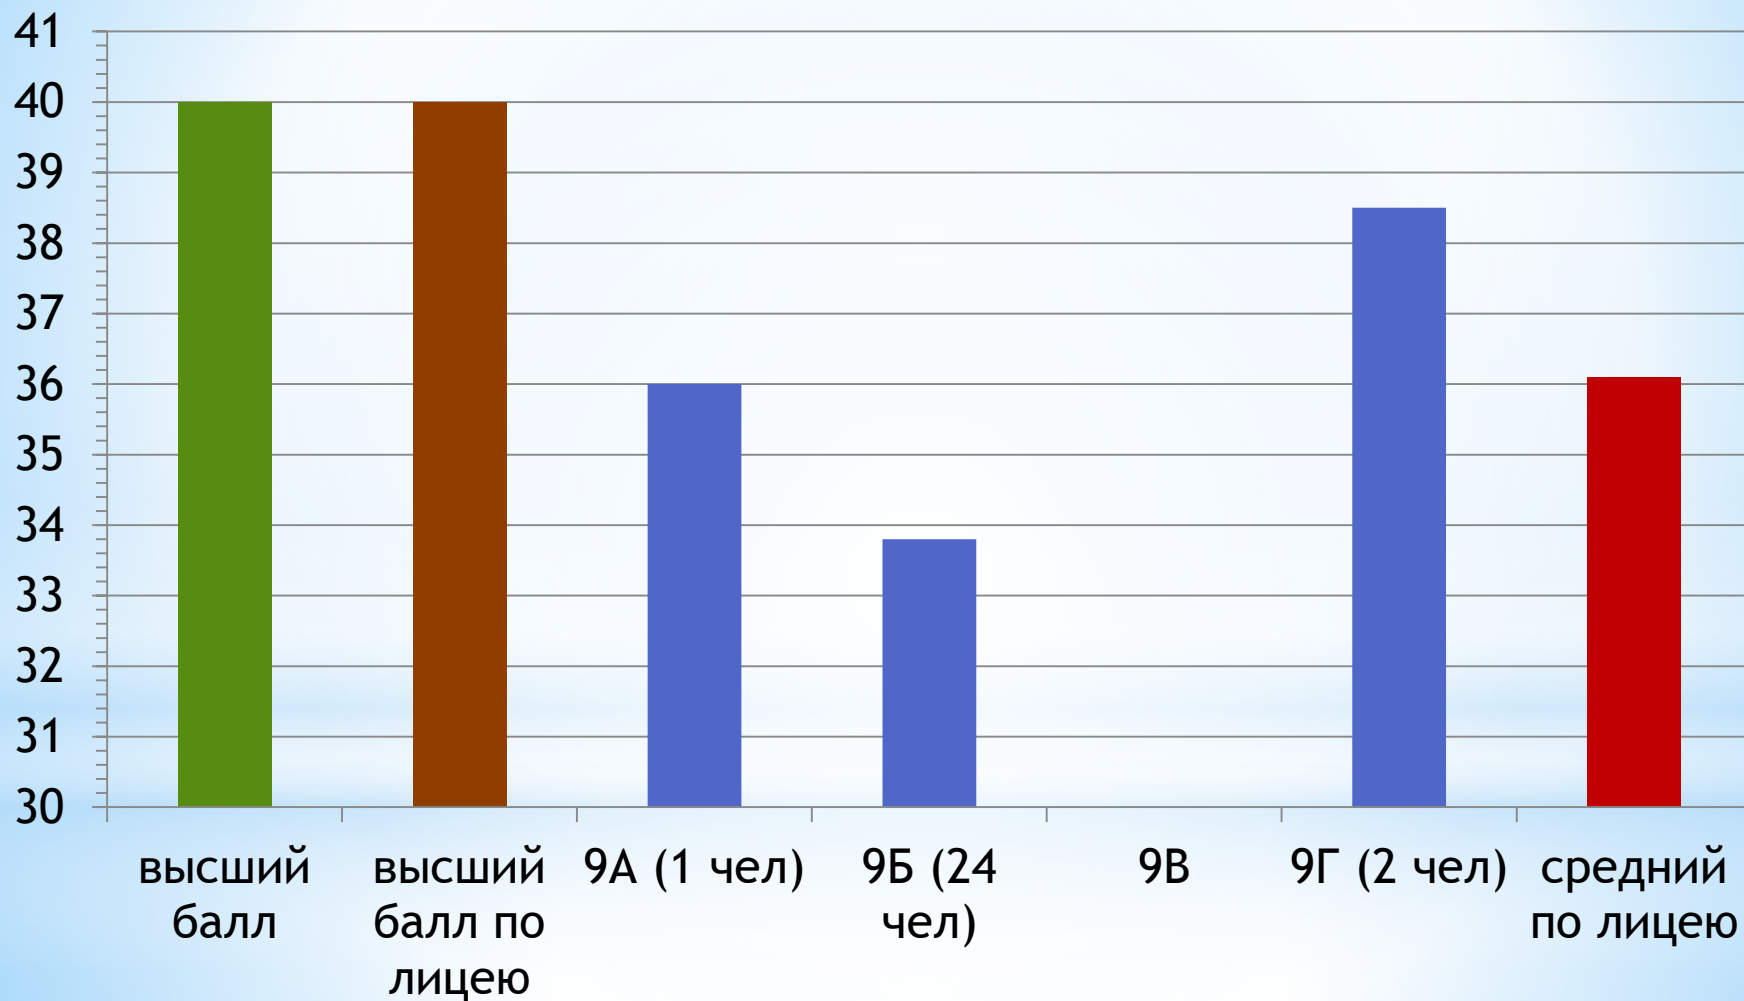

Химия ОГЭ (27 чел)