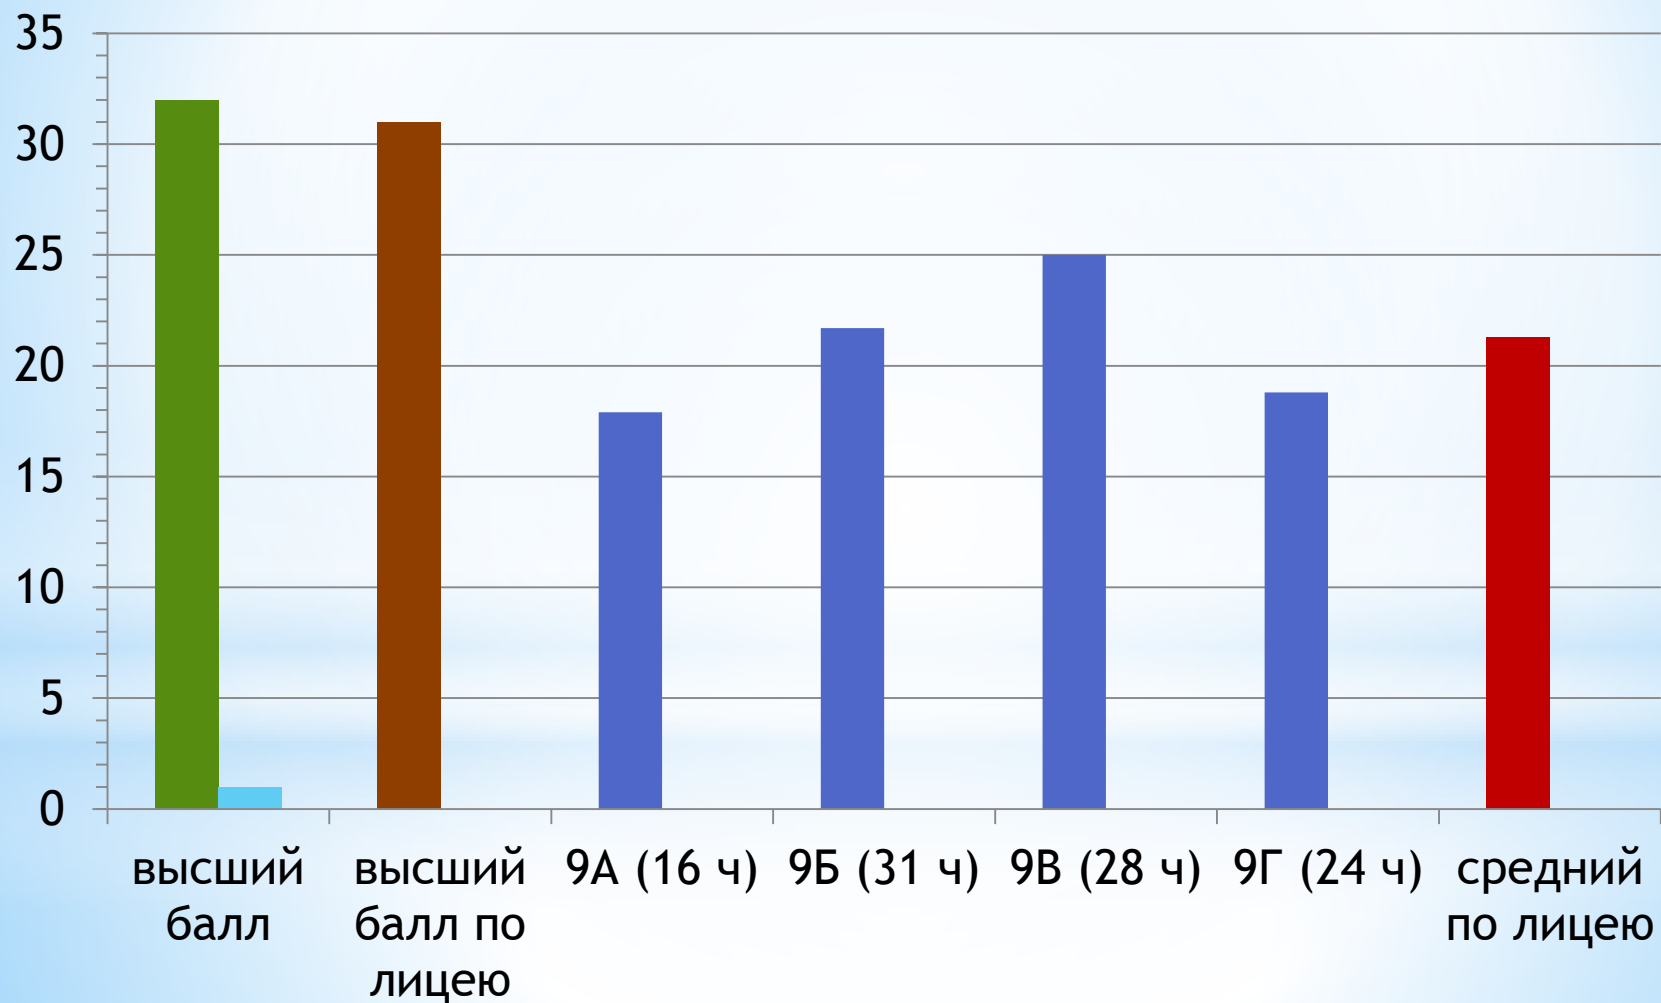

# ИТОГИ государственной итоговой аттестации 9, 11 классов 2023-2024 уч. год

# Математика ОГЭ (99 чел)